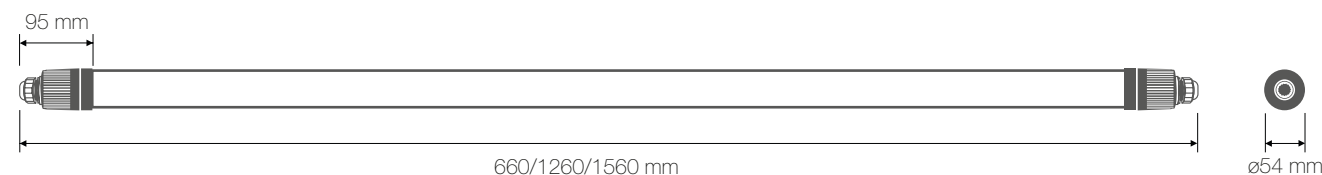

### Algemeen

- **Wattage:** 10W/18W/30W/40W
- **Lm/Watt:** 140 lm/Watt
- **Reële lumen:** 1.400 - 4.900 lumen
- **Kabel:** 3G 1.5 mm<sup>2</sup> (doorlusbaar)
- **Aansluiting:** 3-pin insteekklem
- **Aansluiting spanning:** AC 100-240V
- **Kleur lichtbron:** 4000K
- **CRI kleurweergave index:** >80
- **IP waarde:** IP67
- **IK klasse:** IK10
- **UGR:** <20
- **Flikker:** 100% flikkervrij
- **HACCP:** ja
- **Shatterproof:** ja
- **Ballproof:** ja
- **Bundelhoek/lenzen:** 180°
- **Kleurconsistentie (SDCM):** <3
- **LED chip:** SMD
- **Beschermingsklasse:** 1 Ⓢ
- **Totale harmonische stroomvervorming:** THDi <5%

### Toepassing

- **Werkings temperatuur:** -25°C tot +55°C
- **Montagehoogte:** 2.5 m - 4 m
- **1 armatuur per 6 m of 1 per 36 m<sup>2</sup>**
- **Vervangt:** TL 36W, TL 58W

### Bestelgids

Artikelnummer	Beschrijving	Afmetingen [LxØ mm]	Watt	Kleurtemperatuur [Kelvin]	Lumen	lm/Watt	Cover	Kleur	Stock
TITAN.SLIM.600.4K.R.10.WG	Titan Slim Round LED Weatherproof	L660xØ54	10W	4000K	1.400	140	mat	wit/grijs	S
TITAN.SLIM.1200.4K.R.18.WG	Titan Slim Round LED Weatherproof	L1260xØ54	18W	4000K	2.520	140	mat	wit/grijs	S
TITAN.SLIM.1200.4K.R.30.WG	Titan Slim Round LED Weatherproof	L1260xØ54	30W	4000K	4.200	140	mat	wit/grijs	B
TITAN.SLIM.1500.4K.R.40.WG	Titan Slim Round LED Weatherproof	L1560xØ54	40W	4000K	4.900	140	mat	wit/grijs	B