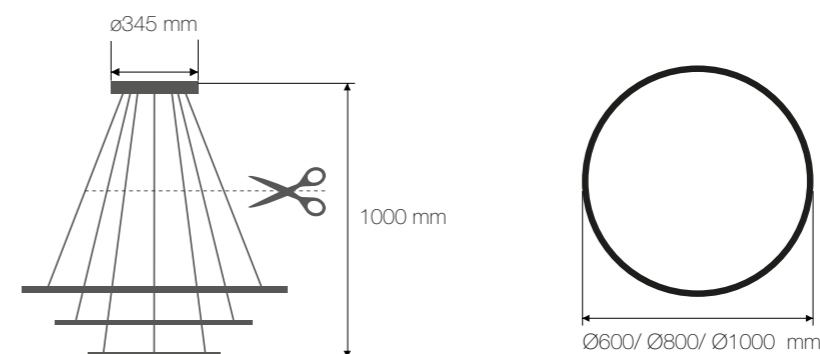

### Algemeen

- **Wattage:** 25W/40W/54W
- **Lm/Watt:** 130 lm/Watt
- **Reële lumen:** 3.250 - 7.020 lumen
- **Kabel:** 3G 0.75 mm<sup>2</sup>
- **Aansluiting:** 3-pin Fast Connector
- **Aansluiting spanning:** AC 100-240V
- **Kleur lichtbron:** 3000K
- **CRI kleurweergave index:** >90 Evo
- **IP waarde:** IP20
- **IK klasse:** IK02
- **UGR:** <19
- **Flikker:** 100% flikkervrij
- **HACCP:** neen
- **Shatterproof:** ja
- **Ballproof:** neen
- **Bundelhoek/lenzen:** 90°
- **Kleurconsistentie (SDCM):** <2
- **LED chip:** SMD
- **Beschermingsklasse:** 1 Ⓜ
- **Totale harmonische stroomvervorming:** THDi <5%