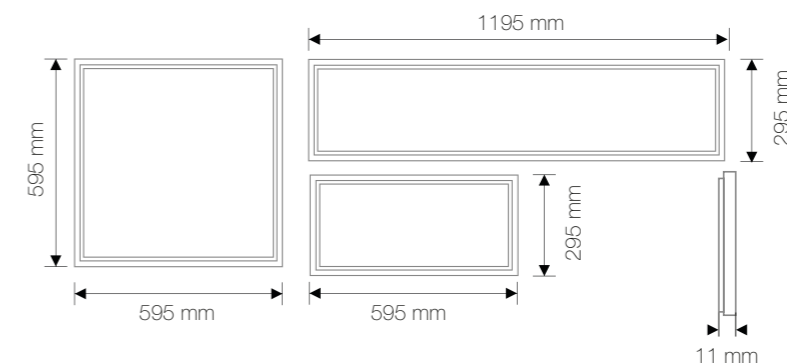

Voordelen

- ✓ 100% flikkervrij
- ✓ Hoge lichtkwaliteit CRI>95 Evo
- ✓ UGR<16 diamant prisma
- ✓ Voorbekabeld 2 m 3G 0,75 mm² + Wieland GST18 (M)
- ✓ Zonder schadelijk blauw licht
- ✓ Veel licht zonder verblinding
- ✓ Geen prisma vergeling
- ✓ Getrapte frame past perfect in plafond

Bestelgids

Artikelnummer	Beschrijving	Afmetingen [LxBxH mm]	Watt	Kleurtemperatuur [Kelvin]	Lumen	lm/Watt	Kleur (armatuur)	Stock
LP.PROD.6030.3K.20.W	Productivity LED Panel	L295xB595xH11	20W	3000K	2.200	110	wit	S
LP.PROD.6030.4K.20.W	Productivity LED Panel	L295xB595xH11	20W	4000K	2.200	110	wit	S
LP.PROD.6060.3K.40.W	Productivity LED Panel	L595xB595xH11	40W	3000K	4.400	110	wit	S
LP.PROD.12030.3K.40.W	Productivity LED Panel	L1195xB295xH11	40W	3000K	4.400	110	wit	S
LP.PROD.12030.4K.40.W	Productivity LED Panel	L1195xB295xH11	40W	4000K	4.400	110	wit	S
.EM	Variant noodbatterij (3u)							S
.0-10V	Variant 0-10V dimming							S
.DALI	Variant DALI dimming							S
.2.4G	Variant draadloos dimming							S

Maatwerk nodig? Contacteer ons

S = in stock B = te bestellen

Accessoires

Artikelnummer	Beschrijving	Afmetingen [LxBxH mm]	Stock
LP.OPB.3060.W	Opbouw element - Easy click alu - wit	L600xB300xH43	S
LP.OPB.6060.W	Opbouw element - Easy click alu - wit	L600xB600xH43	S
LP.OPB.12060.W	Opbouw element - Easy click alu - wit	L1200xB300xH43	S
LP.PSET.VK	Pendelset LED Panel (4 kabels en pendels) - vierkant LED Panel		S
LP.PSET.RH	Pendelset LED Panel (4 kabels en pendels) - rechthoekig LED Panel		S
LP.KLEM	Montageklemmen voor gyproc (4st.)		S
LP.REMOTE.2.4G	Afstandsbediening voor draadloos dimming		S