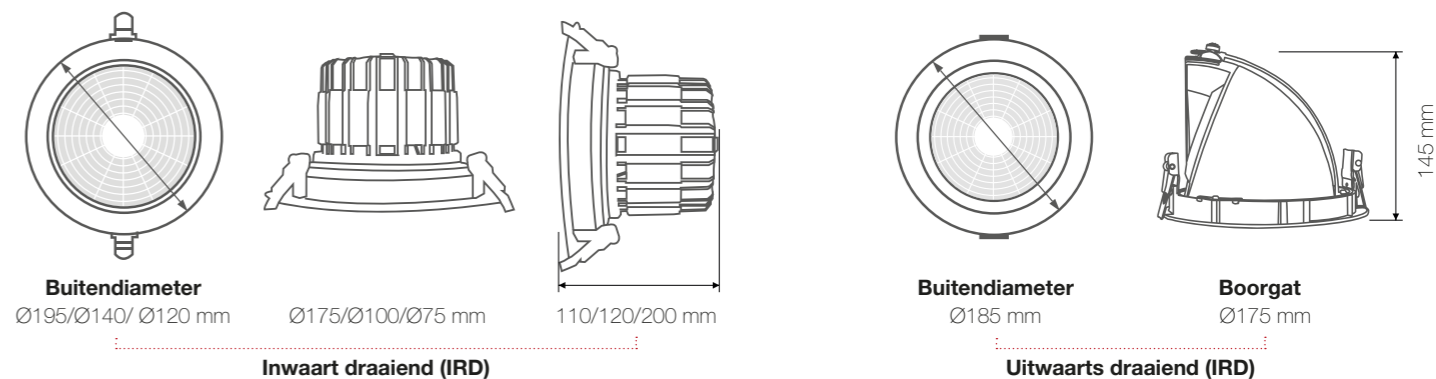

Presenter LED Downlight

retail - kantoor

Algemeen

- **Wattage:** 10W/20W/30W
- **Lm/Watt:** 110 lm/Watt
- **Reële lumen:** 1.100 - 3.300 lumen
- **Kabel:** 20 cm 2G 0.75 mm²
- **Aansluiting:** kabel 2G 0.75 mm²
- **Aansluiting spanning:** AC 100-240V
- **Kleur lichtbron:** 3000K
- **CRI kleurweergave index:** >98 Evo
- **IP waarde:** IP44
- **IK klasse:** IK05
- **UGR:** <16
- **Flikker:** 100% flikkervrij
- **HACCP:** ja
- **Shatterproof:** ja
- **Ballproof:** neen
- **Bundelhoek/lenzen:** 60°
- **Kleurconsistentie (SDCM):** <2
- **LED chip:** COB
- **Beschermingsklasse:** 2 □
- **Totale harmonische stroomvervorming:** THDi <5%

Productgegevens

- **Netto-gewicht:** (IRD) 0.7/1.3/1.7 (ORD) 1.8 kg
- **Garantieperiode armatuur:** 7 jaar
- **Aantal/doos:** 1 st./doos
- **Inhoud doos:** armatuur, driver

Prestaties gedurende de tijd (conform IEC)

- **Branduren bij 25°C omgeving:**
40.000 uren - L90B10
70.000 uren - L80B10
130.000 uren - L70B50

Keuringen

- **CE-markering/RoHS:** ja
- **ENEC-markering:** ja

Voordelen

- ✓ Ruime diameter zonder pasringen
- ✓ Levendige kleuren CRI >98 Evo
- ✓ Verschillende varianten op stock
- ✓ Inwaarts of uitwaarts draaiend

S = in stock B = te bestellen

Accessoires

Artikelnummer	Beschrijving	Afmetingen [ØxLxB mm]	Stock
DL.PLAAT.170	Steunplaat Triplex 300x600 mm / boorgat 170 mm	Ø170xL300xB600	S
DL.PLAAT.200	Steunplaat Triplex 300x600 mm / boorgat 200 mm	Ø200xL300xB600	S
DL.PLAAT.240	Steunplaat Triplex 300x600 mm / boorgat 240 mm	Ø240xL300xB600	S
WIELAND	Wieland stekker GST18 (M/V)	-	S