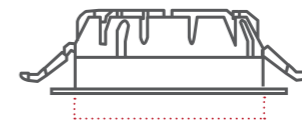

**Buitendiameter**  
Ø260/Ø230/Ø190 mm

**Boorgat**  
Ø240/Ø200/Ø170 mm

60/72 mm

### Algemeen

- **Wattage:** 17W/30W
- **Lm/Watt:** 105 lm/Watt
- **Reële lumen:** 1.785 - 3.150 lumen
- **Kabel:** 2 m 2G 0.75 mm<sup>2</sup>
- **Aansluiting:** kabel 2G 0.75 mm<sup>2</sup>
- **Aansluiting spanning:** AC 100-240V
- **Kleur lichtbron:** CCT aanpasbaar 3000K/4000K
- **CRI kleurweergave index:** >98 Evo
- **IP waarde:** IP44
- **IK klasse:** IK05
- **UGR:** <16
- **Flikker:** 100% flikkervrij
- **HACCP:** ja
- **Shatterproof:** ja
- **Ballproof:** neen
- **Bundelhoek/lenzen:** 90°
- **Kleurconsistentie (SDCM):** <2
- **LED chip:** COB
- **Beschermingsklasse:** 2
- **Totale harmonische stroomvervorming:** THDi <5%

### Accessoires

Artikelnummer	Beschrijving	Afmetingen [ØxLxB mm]	Stock
DL.PLAAT.170	Steunplaat Triplex 300x600 mm / boorgat 170 mm	Ø170xL300xB600	S
DL.PLAAT.200	Steunplaat Triplex 300x600 mm / boorgat 200 mm	Ø200xL300xB600	S
DL.PLAAT.240	Steunplaat Triplex 300x600 mm / boorgat 240 mm	Ø240xL300xB600	S
WIELAND	Wieland stekker GST18 (MV)	-	S