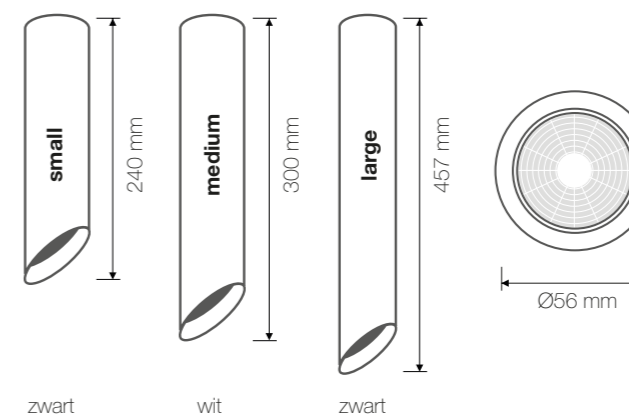

Oblique GU10 Downlight

Algemeen

- **Socket fitting:** GU10 - max 50W
- **Aansluiting:** 3-pin insteekklem
- **Aansluiting spanning:** AC 100-240V
- **IP waarde:** IP20
- **IK klasse:** IK02

Toepassing

- **Werkingstemperatuur:** -20°C tot +45°C
- **Montagehoogte:** 2.5 m - 4 m

retail	kantoor	woning

Behuizing

- **Materiaal:** aluminium
- **Cover:** geen
- **Kleur binnenin:** goud
- **Kleuren armatuur:** wit/zwart

Productgegevens

- **Netto-gewicht:** 0.1/0.4/0.7 kg
- **Garantieperiode armatuur:** 7 jaar
- **Aantal/doos:** 1 st./doos
- **Inhoud doos:** armatuur

Voordelen

- ✓ **GU10 socket fitting**
- ✓ **Past tussen latjes luifel**
- ✓ **Hoogwaardige afwerking**
- ✓ **Fast Connector**
- ✓ **Elegant design**

Bestelgids

Artikelnummer	Beschrijving	Afmetingen [ØxH mm]	Kleur (armatuur)	Stock
DL.OBL.S.56.GU10.ZW	Oblique GU10 Downlight - Small	Ø56xH240	zwart	S
DL.OBL.M.56.GU10.W	Oblique GU10 Downlight - Medium	Ø56xH300	wit	S
DL.OBL.L.56.GU10.ZW	Oblique GU10 Downlight - Large	Ø56xH457	zwart	S

S = in stock B = te bestellen

Accessoires

Artikelnummer	Beschrijving	Stock
GU10.3K.7W.DIM	GU10 LED Spot - 930 - CRI>97 Evo - dimbaar - 36° - aluminium	S