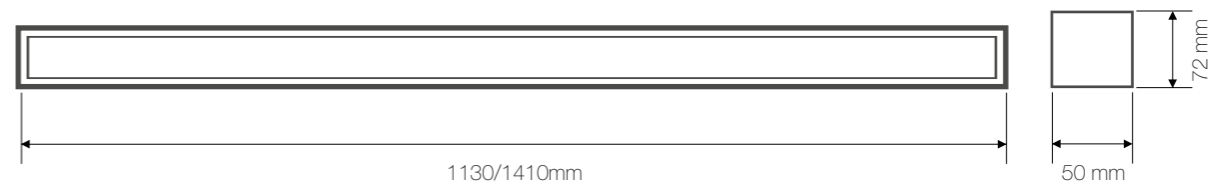

Linea LED Line

onthaal - kantoor - school

Algemeen

- **Wattage:** 40W
- **Lm/Watt:** 110 lm/Watt (optioneel 130 lm/Watt)
- **Reële lumen:** 5.200 lumen
- **Kabel:** 2.5 m 3G 0.75 mm²
- **Aansluiting:** kabel 3G 0.75 mm²
- **Aansluiting spanning:** AC 100-240V
- **Kleur lichtbron:** CCT aanpasbaar (3000K/4000K)
- **CRI kleurweergave index:** >95 (optioneel >90)
- **IP waarde:** IP20
- **IK klasse:** IK04
- **UGR:** <19
- **Flikker:** 100% flikkervrij
- **HACCP:** neen
- **Shatterproof:** ja
- **Ballproof:** ja
- **Bundelhoek/lenzen:** 80°
- **Kleurconsistentie (SDCM):** <2
- **LED chip:** SMD
- **Beschermingsklasse:** 2 □
- **Totale harmonische stroomvervorming:** THDi <5%

Toepassing

- **Werkings temperatuur:** -20°C tot +55°C
- **Montagehoogte:** 2.5 m - 4 m
- **Vervangt:** TL lichtlijn

Armatuur

- **Materiaal behuizing:** aluminium
- **Cover:** diamant prisma
- **Kleuren armatuur:** wit/zwart
- **Montage:** opbouw of gependeld
- **Linkbaar:** ja, via connector

Bestelgids

Artikelnummer	Beschrijving	Afmetingen [LxBxH mm]	Watt	Kleurtemperatuur [Kelvin]	Lumen	lm/Watt	Reflector	Kleur (armatuur)	Stock
LL.LIN.1130.ADJK.40.ZW	Linea LED Line	L1130xB50xH72	40W	3000K,4000K	5.200	110	80°	zwart	B
LL.LIN.1410.ADJK.40.ZW	Linea LED Line	L1400xB50xH72	40W	3000K,4000K	5.200	110	80°	zwart	S
LL.LIN.1410.ADJK.40.ZW.0-10V	Linea LED Line	L1400xB50xH72	40W	3000K,4000K	5.200	110	80°	zwart	S
.W	Variant wit								B
.4K	Variant 4000K								B
.130lmw	Variant CRI >90, 130 lm/Watt								B
.0-10V	Variant 0-10V dimming								B
.DALI	Variant DALI dimming								B