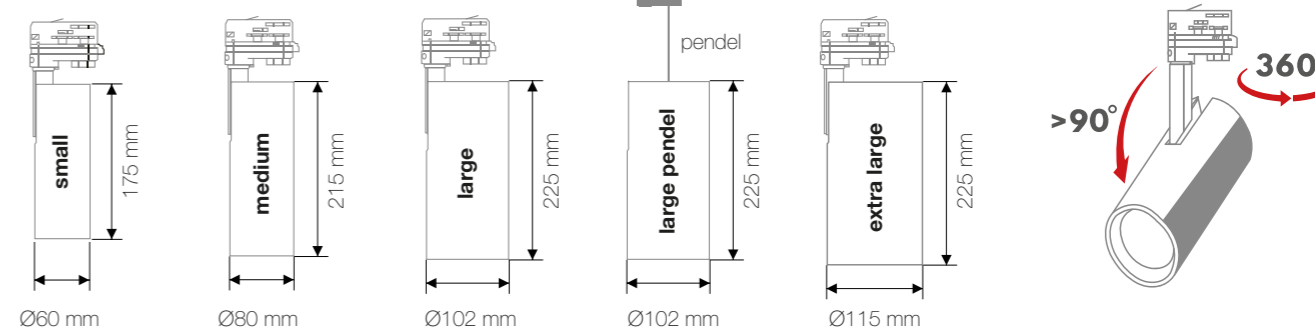

## Elegance LED Track Spot

retail - kantoor - showroom

### Algemeen

- **Wattage:** 15W/25W/35W/45W
- **Lm/Watt:** 110 lm/Watt
- **Reële lumen:** 1.650 - 4.950 lumen
- **Aansluiting:** 3-fase adaptor
- **Aansluiting spanning:** AC 100-240V
- **Kleur lichtbron:** 3000K/4000K (op bestelling)
- **CRI kleurweergave index:** >98 Evo
- **IP waarde:** IP20
- **IK klasse:** IK07
- **UGR:** <16
- **Flikker:** 100% flikkervrij
- **HACCP:** ja
- **Shatterproof:** ja
- **Ballproof:** neen
- **Bundelhoek/lenzen:** 60°/38°/28°
- **Kleurconsistentie (SDCM):** <2
- **LED chip:** COB
- **Beschermingsklasse:** 1 Ⓜ
- **Totale harmonische stroomvervorming:** THDi <5%

### Bestelgids

Artikelnummer	Beschrijving	Afmetingen [ØxH mm]	Watt	Kleurtemperatuur [Kelvin]	Lumen	lm/Watt	Reflector	Kleur (armatuur)	Stock
TS.ELEG.S.60.3K.15.ZW	Elegance Track Spot - S	Ø60xH175	15W	3000K	1.650	110	38°	zwart	S
TS.ELEG.M.80.3K.25.ZW	Elegance Track Spot - M	Ø80xH215	25W	3000K	2.750	110	38°	zwart	S
TS.EEGL.102.3K.35.ZW	Elegance Track Spot - L	Ø102xH225	35W	3000K	3.850	110	38°	zwart	S
TS.EEGL.102.3K.35.W	Elegance Track Spot - L	Ø102xH225	35W	3000K	3.850	110	38°	wit	S
TS.EEGL.102.3K.35.PZW	Elegance Track Spot Pendel - L	Ø102xH225	35W	3000K	3.850	110	38°	zwart	S
TS.ELEG.XL.115.3K.45.ZW	Elegance Track Spot - XL	Ø115xH225	45W	3000K	4.950	110	60°	zwart	S
.4K	Variant 4000K								B
.0-10V	Variant 0-10V dimming								B
.DALI	Variant DALI dimming								B