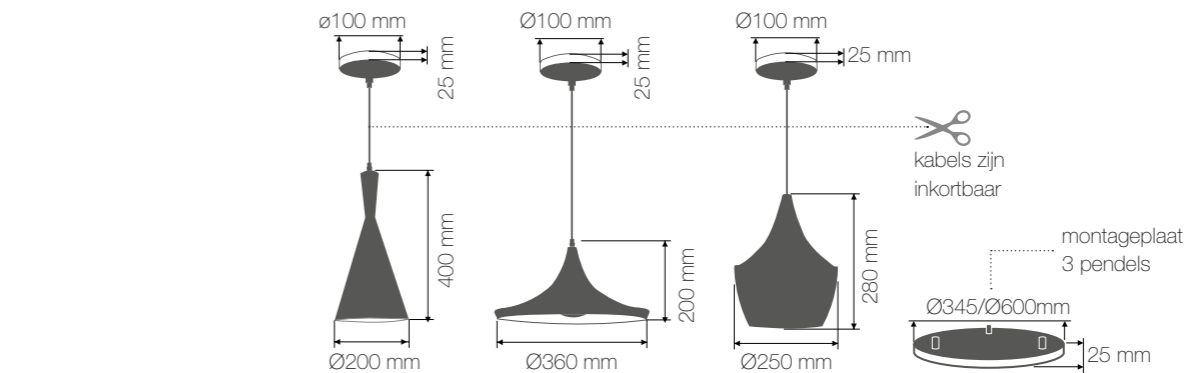

Cone-Dish-Oval E27 Suspended

retail - kantoor - horeca

Algemeen

- **Socket fitting:** E27 - max 50W
- **Aansluiting:** 3-pin insteekklem
- **Aansluiting spanning:** AC 100-240V
- **IK klasse:** IK04
- **IP waarde:** IP20
- E27 LED bulb apart te bestellen

Toepassing

- **Montagehoogte:** 2.5 m - 4 m

retail	kantoor	horeca

Behuizing

- **Materiaal:** aluminium
- **Cover:** geen
- **Kleuren armatuur:** zwart (goud binnenin)

Productgegevens

- **Netto-gewicht:** (cone) 1.05/ (dish) 1.2/ (oval) 1.25 kg
- **Garantieperiode armatuur:** 7 jaar
- **Aantal/doos:** 1 st./doos
- **Inhoud doos:** armatuur, montageplaat

Bestelgids

Artikelnummer	Beschrijving	Afmetingen [ØxH mm]	Socket	Kleur (armatuur)	Stock
SL.CONE.200.E27.ZW	Cone E27 Suspended	Ø200xH400	E27	zwart	S
SL.DISH.360.E27.ZW	Dish E27 Suspended	Ø360xH200	E27	zwart	S
SL.OVAL.250.E27.ZW	Oval E27 Suspended	Ø250xH280	E27	zwart	S

S = in stock B = te bestellen

Accessoires

Artikelnummer	Beschrijving	Afmetingen [ØxH mm]	Stock
PLATE.35	montageplaat M 3 pendels	Ø345xH25	S
PLATE.60	montageplaat XL 3 pendels	Ø600xH25	S