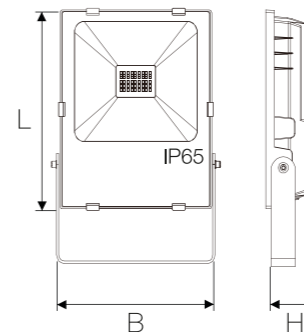

Blast LED Flood

industrie - opslag - retail

| | 30W | 50W | 100W | 150W | 200W | 240W |
|----------|------|------|------|------|------|------|
| B | 220 | 220 | 295 | 330 | 360 | 360 |
| L | 264 | 264 | 345 | 430 | 470 | 470 |
| H | 47.5 | 47.5 | 53.5 | 53.5 | 53.5 | 53.5 |

Algemeen

- **Wattage:** 30W/50W/100W/150W/200W/240W
- **Lm/Watt:** 160 lm/Watt
- **Reële lumen:** 4.800 - 38.400 lumen
- **Kabel:** 1.2 m 3G 1.5 mm²
- **Aansluiting:** kabel 3G 1.5 mm²
- **Aansluiting spanning:** AC 100-240V
- **Kleur lichtbron:** 2700K/5000K
- **CRI kleurweergave index:** >80 of 95 Evo
- **IP waarde:** IP65
- **IK klasse:** IK10
- **UGR:** <25
- **Flikker:** 100% flikkervrij
- **HACCP:** neen
- **Shatterproof:** ja
- **Ballproof:** ja
- **Bundelhoek/lenzen:** 120°
- **Kleurconsistentie (SDCM):** <2
- **LED chip:** SMD
- **Beschermingsklasse:** 1 Ⓢ
- **Totale harmonische stroomvervorming:** THDi <5%