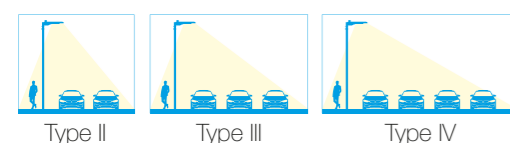

Toepassing

- **Werkings temperatuur:** -30°C tot +60°C
- **Montagehoogte:** 4 m tot 10 m
- **Vervangt:** halogeen en ontlaadingslampen, 250W, 400W