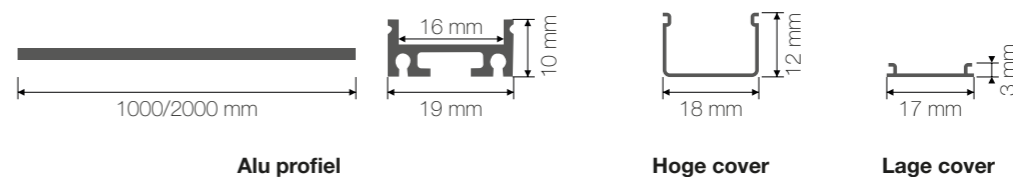

retail - kantoor - woning

Alu Profiel

Algemeen

- **IP waarde:** IP20
- **IK klasse:** IK07

Toepassing

- **Montagehoogte:** 2.5 m - 4 m

retail	kantoor	woning

Behuizing

- **Materiaal:** 60-63-T5 aluminium
- **Cover:** polycarbonaat
- **Kleur profiel:** zwart
- **Kleuren cover:** mat wit/mat zwart

Productgegevens

- **Netto-gewicht:** 0.3/0.6 kg
- **Garantieperiode armatuur:** 7 jaar
- **Aantal/doos:** 1 st./doos

Keuringen

- **CE-markering/RoHS:** ja
- **ENEC-markering:** neen

Voordelen

- ✓ Zowel vaste als gependelde montage
- ✓ Verbinding via connectoren
- ✓ 45° afgezaagd voor L- verbindingen
- ✓ Matte, zwarte lage cover of hoge matte cover

Bestelgids

Artikelnummer	Beschrijving	Afmetingen [LxBxH mm]	Kleur	Stock
APR.1M.ZW	Alu profiel - rechts - 1 m	L1000xB19xH10	zwart	S
APR.2M.ZW	Alu profiel - rechts - 2 m	L2000xB19xH10	zwart	S
AP.45L.2M.ZW	Alu profiel - 45° links - 2 m	L2000xB19xH10	zwart	S
AP.45R.2M.ZW	Alu profiel - 45° rechts - 2 m	L2000xB19xH10	zwart	S
APLMWC.1M	Lage matte witte cover - 1 m	L1000xB17xH3	mat wit	S
APLMWC.2M	Lage matte witte cover - 2 m	L2000xB17xH3	mat wit	S
APHMWC.2M	Hoge matte witte cover - 2 m	L2000xB18xH12	mat wit	S
APHMWC.45L.2M	Hoge matte witte cover - 45° links - 2 m	L2000xB18xH12	mat wit	S
APHMWC.45R.2M	Lage matte witte cover - 45° rechts - 2 m	L2000xB17xH3	mat wit	S
APLMZWC.2M	Lage matte zwarte cover - 2 m	L2000xB17xH3	mat zwart	S