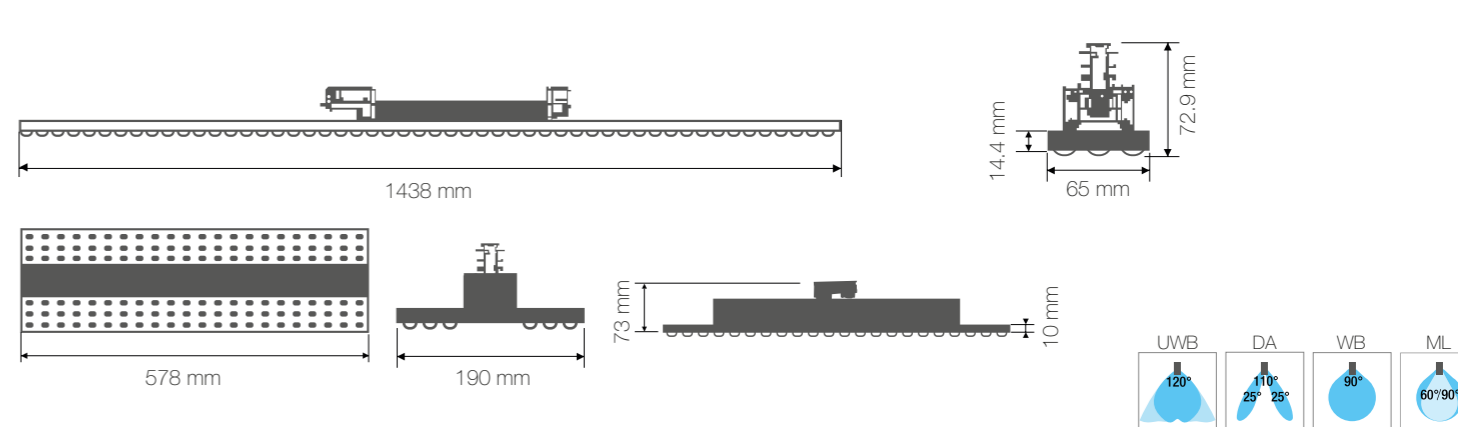

Voordelen

- ✓ Instelbare wattage via DIP switch
- ✓ Tool-less installatie in 3-fase rail
- ✓ Flexibele verlichtingsoplossing
- ✓ individuele multi quarts lenzen
- ✓ Hoge lichtkwaliteit CRI >95 Evo
- ✓ 350° roteerbaar of vast

Bestelgids

Artikelnummer	Beschrijving	Afmetingen [LxBxH mm]	Watt	Kelvin	Lumen	lm/Watt	Lenzen	Kleur	Stock
LL.10X.T.SINGLE.V.1450.3K.ADJ.ZW.UWB	10X Track LED Line-1 lijn-vast	L1438xB65xH73	36W-45W-54W-68W	3000K	3.960 - 7.480	110	UWB	zwart	S
LL.10X.T.SINGLE.V.1450.3K.ADJ.ZW.DA	10X Track LED Line-1 lijn-vast	L1438xB65xH73	36W-45W-54W-68W	3000K	3.960 - 7.480	110	DA	zwart	S
LL.10X.T.SINGLE.R.1450.4K.ADJ.W.WB	10X Track LED Line-1 lijn-roteerbaar	L1438xB65xH73	36W-45W-54W-68W	4000K	5.400-10.199	140	WB	wit	S
LL.10X.T.DOUBLE.R.570.3K.ADJ.ZW.DAxDA	10X Track LED Line-2 lijnen-roteerbaar	L578xB190xH10	36W-45W-54W-68W	3000K	3.960 - 7.480	110	DA/x/DA	zwart	B
LL.10X.T.TRIPLE.R.570.3K.ADJ.ZW.DA/WB/DA	10X Track LED Line-3 lijnen-roteerbaar	L578xB190xH10	36W-45W-54W-68W	3000K	3.960 - 7.480	110	DA/WB/DA	zwart	B
.CRI90	CRI 90 - 140 lm/Watt								B
.3K	Variant 3000K								B
.4K	Variant 4000K								B
.DALI	Variant DALI dimming								B

Maatwerk nodig? Contacteer ons

S = in stock B = te bestellen